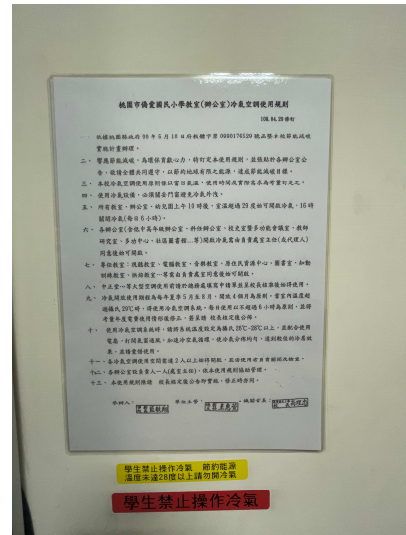

桃園市僑愛國民小學活動照片

其他照明設備維修汰換節能燈具及冷氣用電管理

說明：燈具開關節能告示。

說明：冷氣設備制訂使用規則。