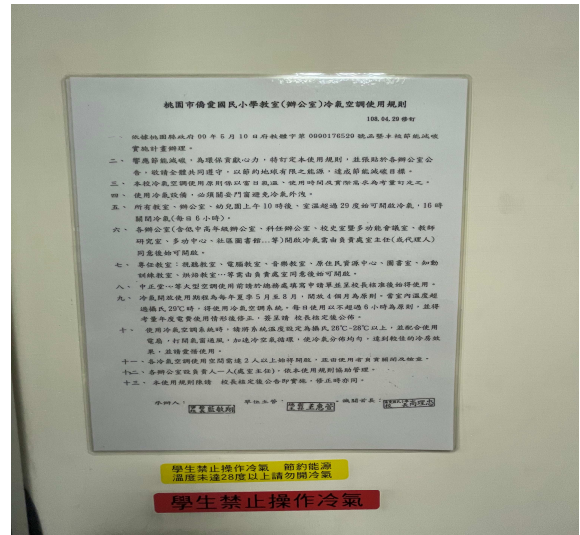

桃園市僑愛國民小學活動照片

照明設備維修汰換節能燈具

說明：2 號男廁更換 LED 節能燈泡。

說明：行政辦公室 T5 燈具汰換成 LED 燈具。

說明：1 號女廁更換 LED 節能燈泡。

說明：原資中心 T5 層板燈更換 LED 層板燈。

桃園市僑愛國民小學活動照片

其他照明設備維修汰換節能燈具及冷氣用電管理

說明：燈具開關節能告示。

說明：冷氣設備制訂使用規則。

說明：PBL 盤 LED 火警警示燈。

說明：LED 逃生指示燈。